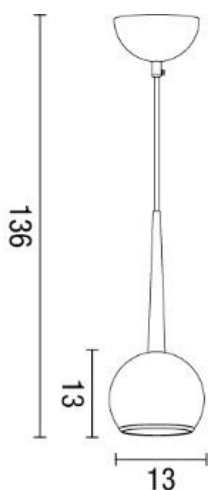

BOL

2310

_Sospensione con struttura in metallo cromato e finitura a specchio. Riflettore interno in metallo cromato con finitura sabbata. I pendenti possono essere regolati all'altezza desiderata. Lampadine non incluse, ma l'apparecchio è compatibile con lampadine di classe energetica dalla E alla A++.

| | |
|-----------------------------------|--------------|
| Installazione | A soffitto |
| Ambiente | Per interni |
| Finitura | A specchio |
| Peso | 1 kg |
| Fonti luminose disponibili | E27 |
| Tensione | 220-240V |
| Lampadine incluse | No |
| Materiali principali | Acciaio inox |
| Conformità | CE IP20 |
| Classe di isolamento | 1 |