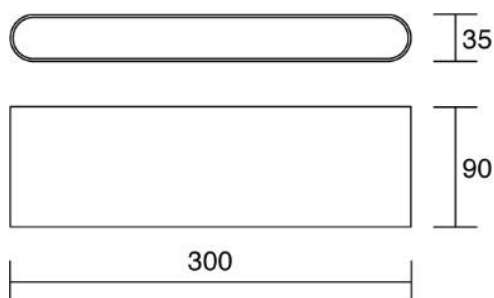

Wallet

510-20 - 511-20 - 512-20

510W-20 - 511W-20 - 512W-20

Lampada da parete in alluminio, montaggio in aderenza a parete tramite supporto in metallo.

Installazione	A parete
Ambiente	Per interni, per esterno
Finitura	Sabbiata
Peso	0,930 kg
Fonti luminose disponibili	
510-20 - 511-20 512-20	510W-20 - 511W-20 512W-20
LED CSP HC Semitek 4000K 3750lm CRI 80 ra	LED CSP HC Semitek 3000K 3750lm CRI 80 ra
Tensione	220-240V
Potenza	30W
Materiali principali	Alluminio, vetro
Conformità	  
Classe di isolamento	1

Wallet

510-20 - 510W-20 - 511-20 - 511W-20 - 512-20 - 512W-20

510-20 - 510W-20
Bianco

511-20 - 511W-20
Antracite

512-20 - 512W-20
Corten