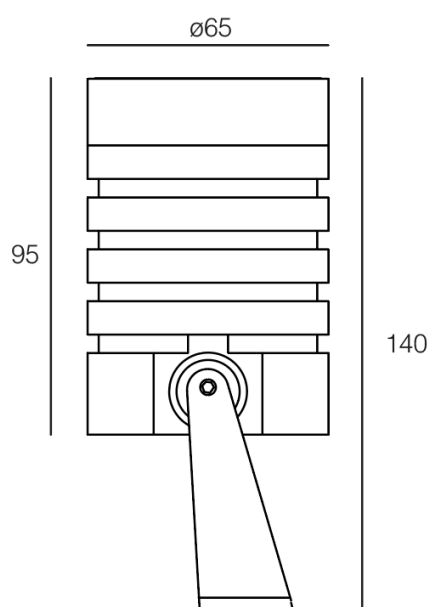

Lario

596 B - 596 C - 596 N

Lampada da soffitto / parete / terra in alluminio, montaggio in aderenza a parete tramite supporto in metallo.

Installazione	Soffitto, parete, terra
Ambiente	Per interni, per esterno
Finitura	Sabbiata
Peso	0,280 kg
Fonti luminose disponibili	
596 B / 596 C / 596 N	
GU10	
Tensione	220-240V
Potenza	28W
Materiali principali	Alluminio, vetro
Conformità	  
Classe di isolamento	1

Lario

596 B – 596 C – 596 N

596 B
Bianco

596 C
Corten

596 N
Nero