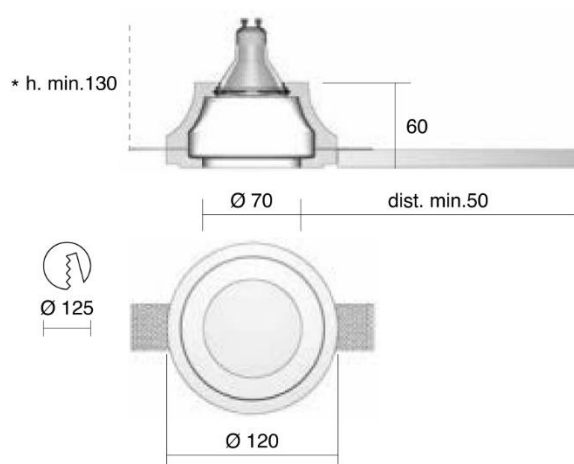

## Gypsos

837

Faretto tondo in gesso con vetro, montaggio incasso a scomparsa con staffe incorporate in alluminio per cartongesso da 9 a 18 mm.

<b>Installazione</b>	Incasso
<b>Ambiente</b>	Per interni
<b>Finitura</b>	Gesso
<b>Peso</b>	0,395 kg
<b>Fonti luminose disponibili</b>	GU10
<b>Tensione</b>	220-240V
<b>Potenza</b>	MAX 35W
<b>Lampadina inclusa</b>	No
<b>Materiali principali</b>	Gesso, alluminio
<b>Conformità</b>	    
<b>Classe di isolamento</b>	2