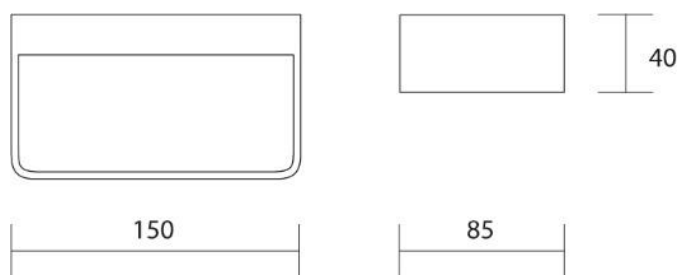

Mensola piccola

915

Lampada in alluminio da parete, ambiente interno, montaggio in aderenza a parete tramite supporto in metallo.

Installazione	Parete
Ambiente	Per interni
Finitura	Bianco satinato
Peso	0,35 kg
Fonti luminose disponibili	LED EDISON 3000K 615lm CRI ≥ 80
Tensione	220-240V
Potenza	6W
Materiali principali	Alluminio, PMMA
Conformità	  
Classe di isolamento	1