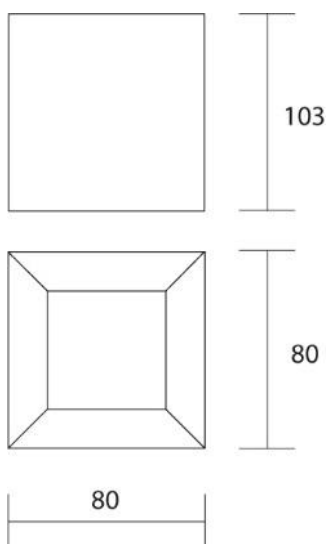

Klin

926 - 926N

Lampada in alluminio da soffitto, ambiente interno, montaggio in aderenza a soffitto tramite supporto in metallo.

Installazione	Soffitto
Ambiente	Per interni
Finitura	Bianco satinato
Peso	0,41 kg
Fonti luminose disponibili	
926 LED COB EPISTAR 3000K 1080lm CRI 81,4 ra	926N LED COB EPISTAR 4000K 1080lm CRI 81,4 ra
Tensione	220-240V
Potenza	12W
Materiali principali	Alluminio, vetro
Conformità	  
Classe di isolamento	1