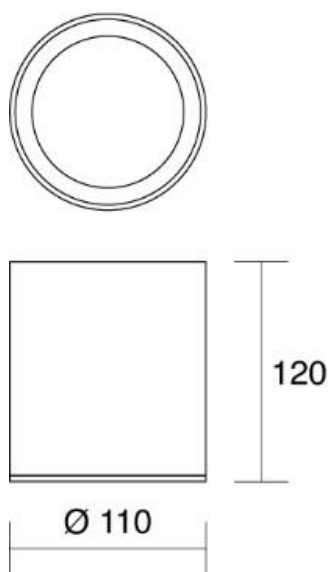

Klin

929 - 929N

Lampada da soffitto in alluminio verniciato, montaggio in aderenza tramite supporto in metallo.

Installazione	Soffitto
Ambiente	Per interni
Finitura	Bianco satinato
Peso	0,62 kg
Fonti luminose disponibili	
929 LED COB CREE 3000K 900lm CRI 80 ra	929N LED COB CREE 4000K 900lm CRI 80 ra
Tensione	220-240V
Potenza	15W
Materiali principali	Alluminio
Conformità	  
Classe di isolamento	1