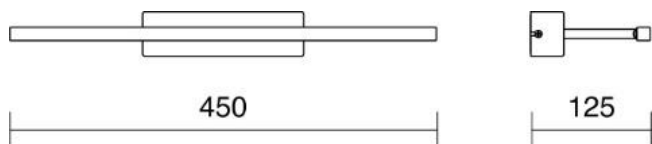

Quadro

934 - 934N

Lampada da parete in metallo, montaggio in aderenza tramite staffa in metallo.

Installazione	Parete
Ambiente	Per interni
Finitura	A specchio
Peso	0,42 kg
Fonti luminose disponibili	
934 LED SMD MASONLED 3000K 407lm CRI 81 ra	934N LED SMD MASONLED 4000K 407lm CRI 81 ra
Tensione	220-240V
Potenza	8W
Materiali principali	Acciaio cromato, PMMA
Conformità	  
Classe di isolamento	1