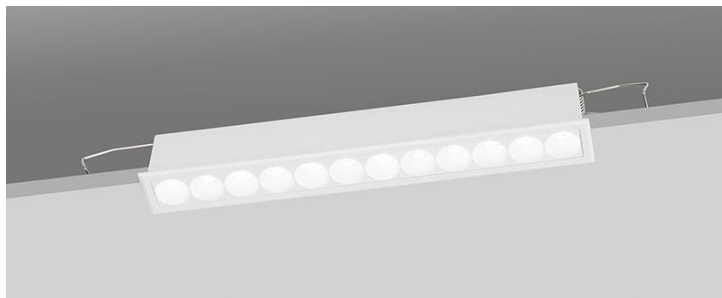

exacta

736 - 736N - 736B - 736NB

736 / 736N
Bianco