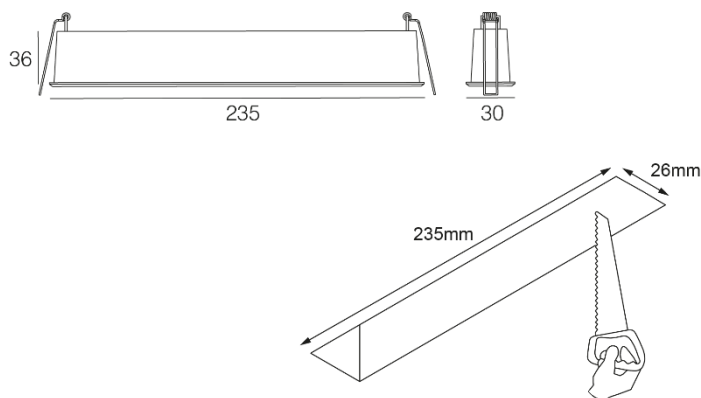

Installazione

Incasso

Ambiente

Per interni

Finitura

Bianco / Nero satinato

Peso

0,256 kg

Fonti luminose disponibili

736 / 736B

LED OSRAM
3000K 1260lm
CRI 91

736N / 736NB

LED OSRAM
4000K 1260lm
CRI 91

Tensione

220-240V

Potenza

MAX 15W

Materiali principali

Alluminio

Conformità

Classe di isolamento

3

Classe energetica

G