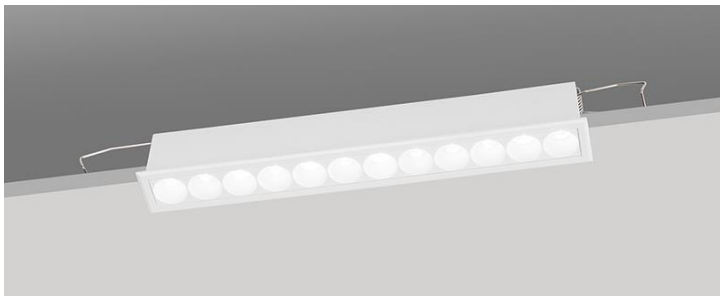

exacta

736 - 736N - 736B - 736NB

Faretto antiabbagliamento LED da incasso.

Installazione

Incasso

Ambiente

Per interni

Finitura

Bianco / Nero satinato

Peso

0,256 kg

Fonti luminose disponibili

736 / 736B

LED OSRAM
3000K 1260lm
CRI 91

736N / 736NB

LED OSRAM
4000K 1260lm
CRI 91

Tensione

220-240V

Potenza

MAX 15W

Materiali principali

Alluminio

Conformità

Classe di isolamento