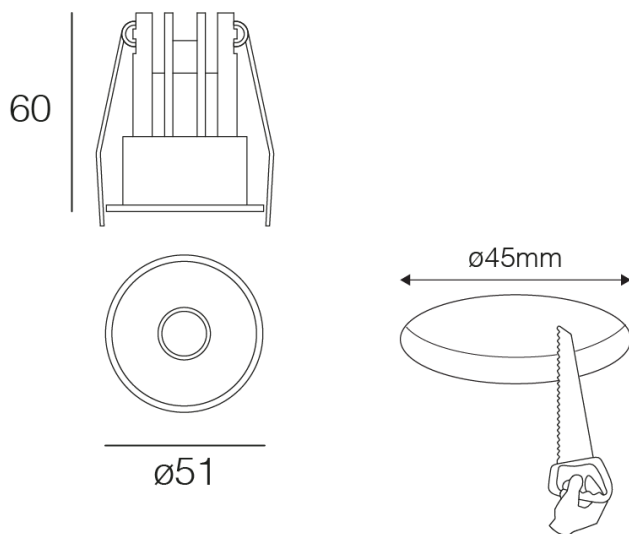

Aurora

720 – 720B

Faretto LED da incasso antiabbagliamento in alluminio pressofuso, con molle in metallo adatte a cartongesso da 9 a 25 mm.

Installazione	Incasso
Ambiente	Per interni
Finitura	Bianco / Nero satinato
Peso	0,180 kg
Fonti luminose disponibili	LED COB 546lm CCT 2700K / 3000K / 4000K CRI 90
Angolo di apertura del fascio	15°
Tensione	220-240V
Potenza	MAX 7W
Materiali principali	Alluminio
Conformità	   
Classe di isolamento	1
Classe energetica	G