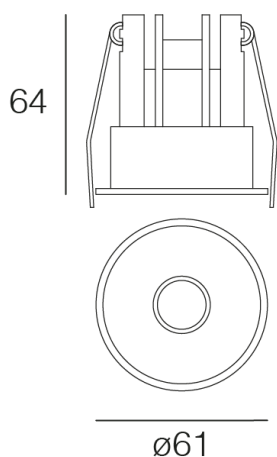

## Aurora

721 – 721B

Faretto LED da incasso antiabbagliamento in alluminio pressofuso, con molle in metallo adatte a cartongesso da 9 a 25 mm.

<b>Installazione</b>	Incasso
<b>Ambiente</b>	Per interni
<b>Finitura</b>	Bianco / Nero satinato
<b>Peso</b>	0,250 kg
<b>Fonti luminose disponibili</b>	LED COB 702lm CCT 2700K / 3000K / 4000K CRI 90
<b>Angolo di apertura del fascio</b>	24°
<b>Tensione</b>	220-240V
<b>Potenza</b>	MAX 9W
<b>Materiali principali</b>	Alluminio
<b>Conformità</b>	   
<b>Classe di isolamento</b>	1
<b>Classe energetica</b>	G