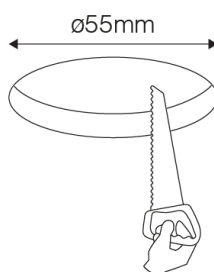

## Aurora

721 – 721B

Faretto LED da incasso antiabbagliamento in alluminio pressofuso, con molle in metallo adatte a cartongesso da 9 a 25 mm.

<b>Installazione</b>	Incasso
<b>Ambiente</b>	Per interni
<b>Finitura</b>	Bianco / Nero satinato
<b>Peso</b>	0,250 kg
<b>Fonti luminose disponibili</b>	LED COB 702lm CCT 2700K / 3000K / 4000K CRI 90
<b>Angolo di apertura del fascio</b>	24°
<b>Tensione</b>	220-240V
<b>Potenza</b>	MAX 9W
<b>Materiali principali</b>	Alluminio
<b>Conformità</b>	   
<b>Classe di isolamento</b>	1
<b>Classe energetica</b>	G