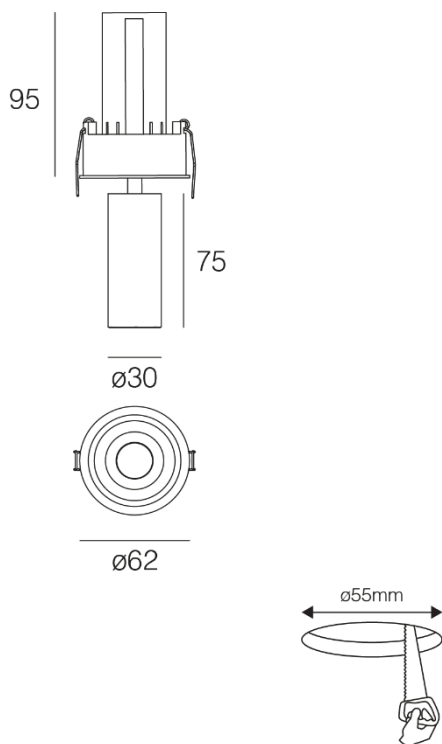

Focus

799 – 799B

Faretto LED da incasso estraibile ed orientabile in alluminio.

Installazione	Incasso
Ambiente	Per interni
Finitura	Bianco / Nero satinato
Peso	0,175 kg
Fonti luminose disponibili	LED COB 492lm CCT 2700K / 3000K / 4000K CRI 90
Angolo di apertura del fascio	24°
Tensione	220-240V
Potenza	MAX 7W
Materiali principali	Alluminio
Conformità	   
Classe di isolamento	1
Classe energetica	G

Focus

799 – 799B

799
Bianco

799B
Nero